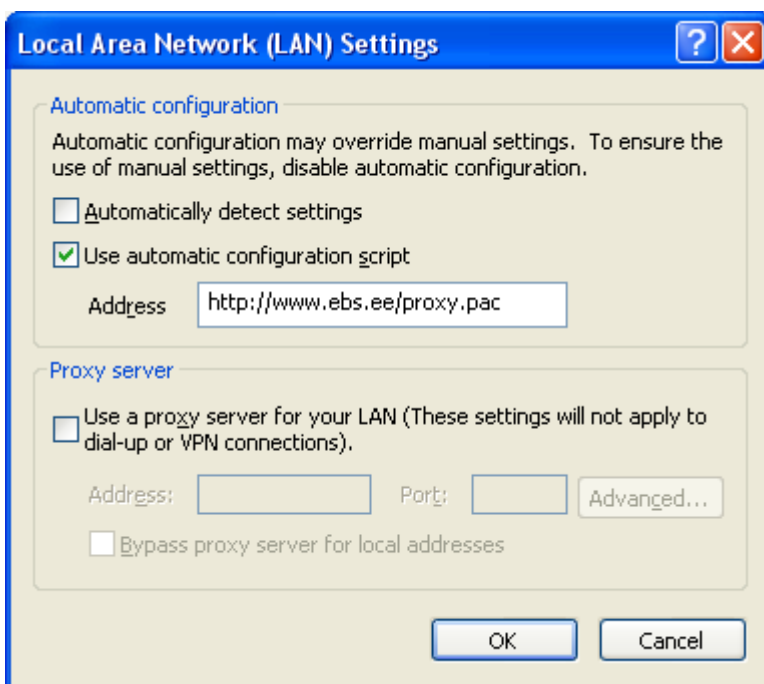

## Juurdepääs andmebaasidele väljastpoolt EBSi arvutivõrku

Väljastpoolt EBSi arvutivõrku sisenemine ÕISI kaudu – <http://ois.ebs.ee> – Raamatukogu kataloog / Andmebaasid – paroolid ja info veebisirviija seadistuseks

### VEEBISIRVIJA SEADISTAMINE

1. Avage **Internet Explorer**'is menüü **Tools** ja valige **Internet options**
2. Valige **Connections** ja vajutage nupule **[LAN Settings]**
3. Tehke märge kastikesse **Use automatic configuration script**
4. Kirjutage aadressireale **http://www.ebs.ee/proxy.pac**
5. Vajutage nupule **[OK]**